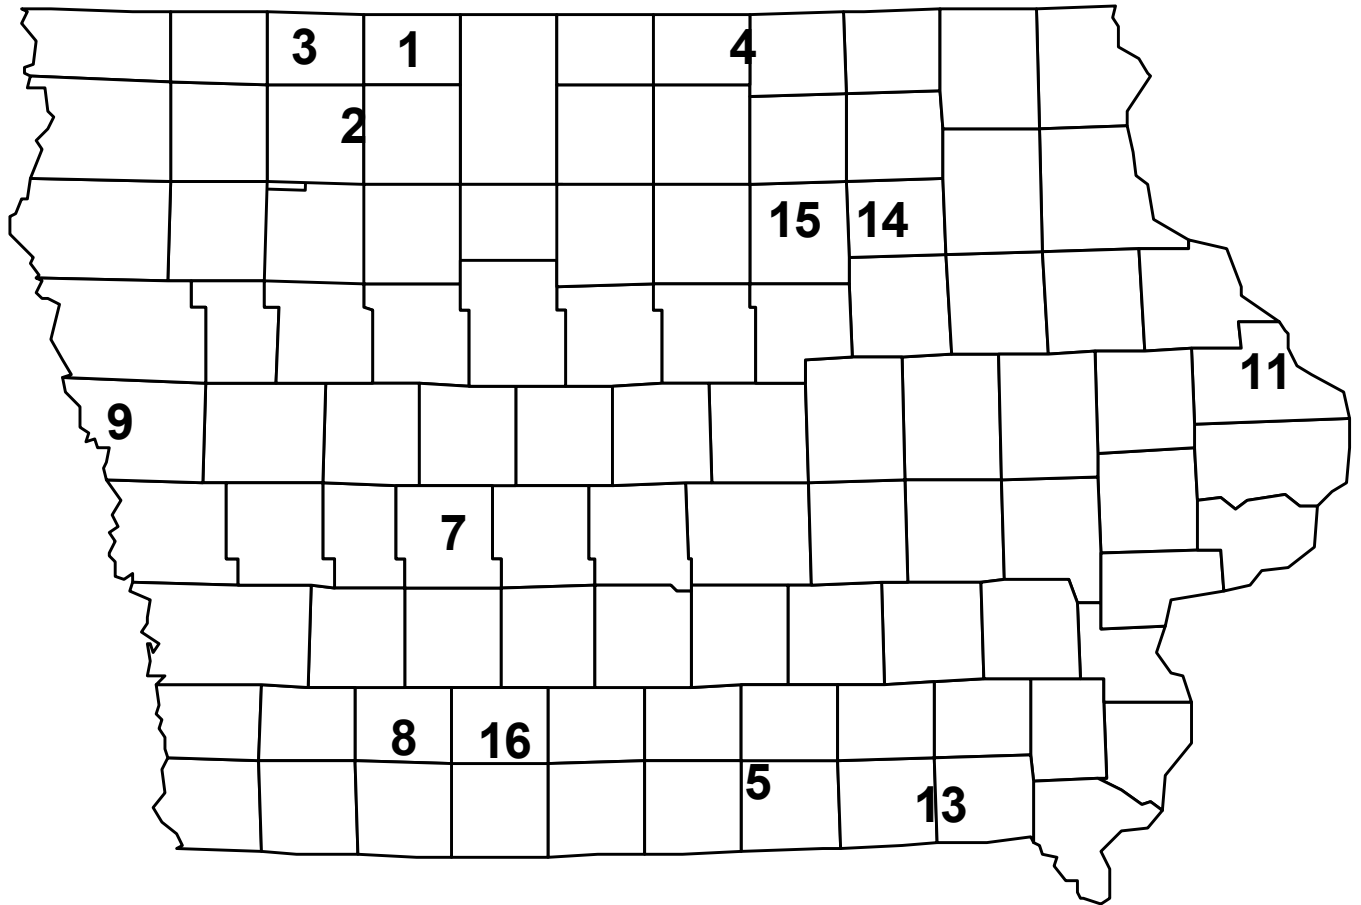

Areas closed to Canada goose hunting.

1. [Emmet County.](#)
2. [Clay – Palo Alto counties.](#)
3. [Dickinson County.](#)
4. [Worth – Winnebago counties.](#)
5. [Lucas County Area.](#)
7. [Guthrie County.](#)
8. [Adams County.](#)
9. [Monona – Woodbury counties.](#)
11. [Jackson County.](#)

13. [Van Buren counties.](#)
14. [Bremer County.](#)
15. [Butler County.](#)
16. [Union County.](#)